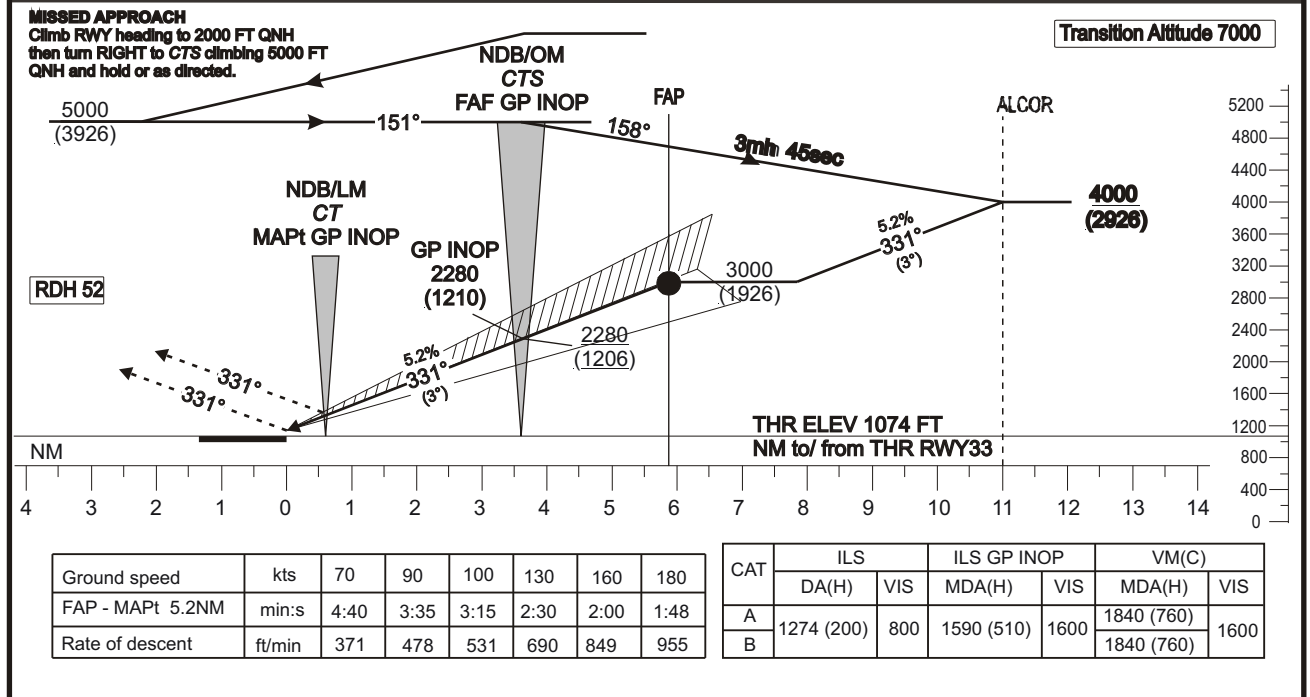

AERODROME ELEV 1078 FT
HEIGHTS RELATED TO THR. ELEV.1074 FT

CÂMPIA TURZII (LRCT)
ILS RWY 33
CAT A/B

COORDINATES		
CTS NDB (IAF)	462612.58N	0235544.34E
FAP	462409N	0235701E
MAPt GP INOP - MM	462855.25N	0235356.33E
THR RWY 33	462931.73N	0235333.24E
GP ANGLE -3°		