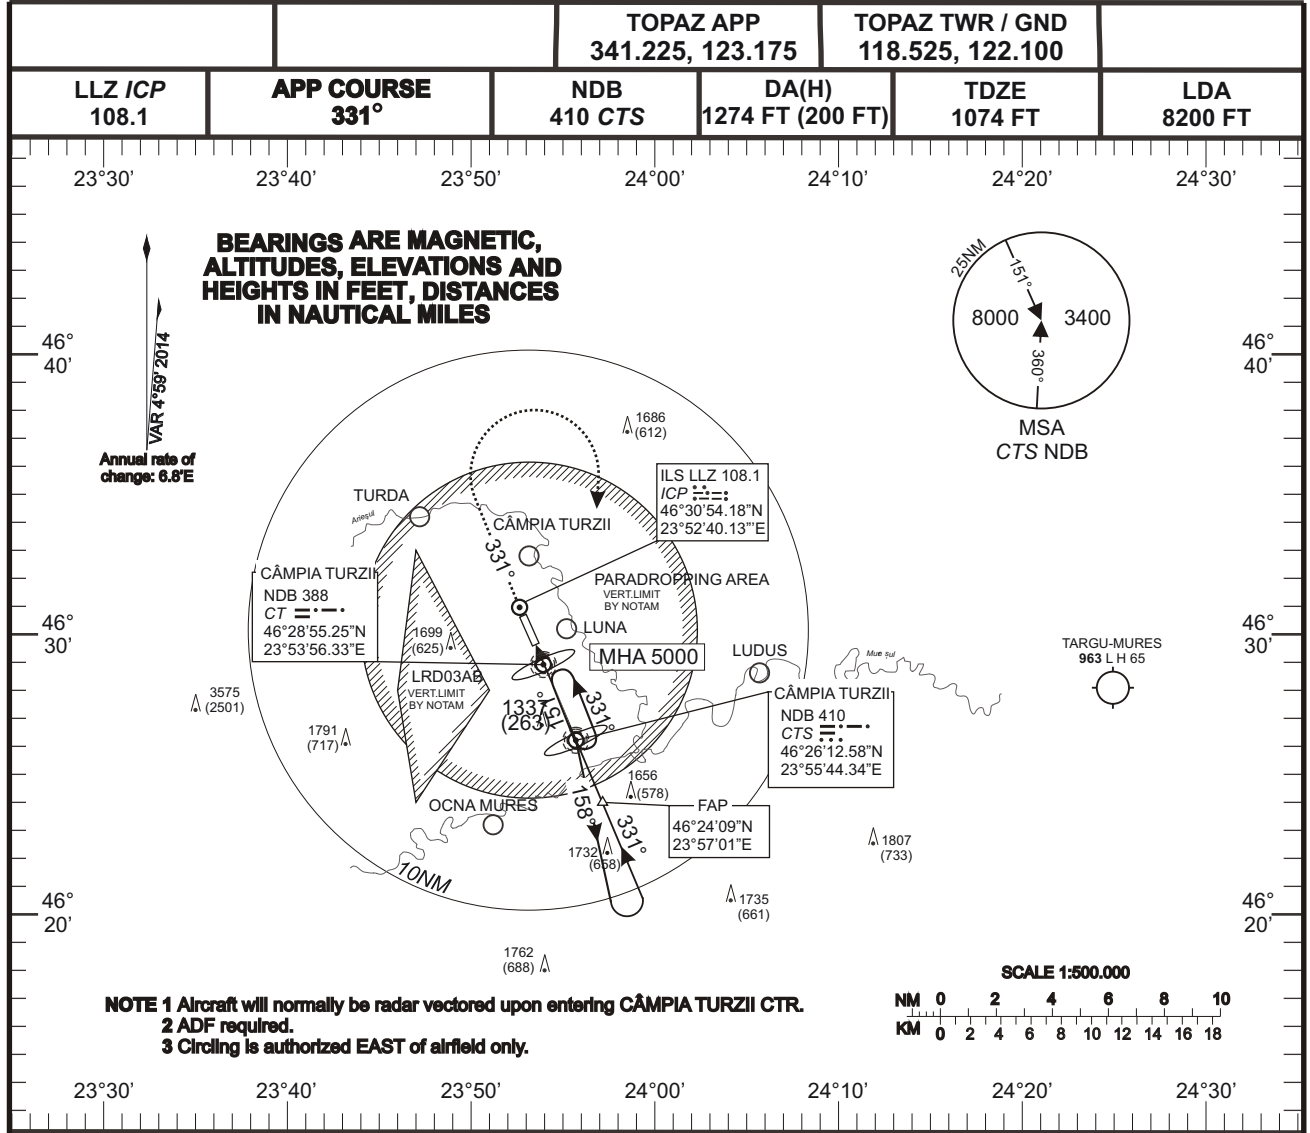

AERODROME ELEV 1078 FT
HEIGHTS RELATED TO THR. ELEV.1074 FT

CÂMPIA TURZII (LRCT)
ILS RWY 33
CAT A/B

COORDINATES		
CTS NDB (IAF)	462612.58N	0235544.34E
FAP	462409N	0235701E
MAPt GP INOP - MM	462855.25N	0235356.33E
THR RWY 33	462931.73N	0235333.24E
GP ANGLE -3°		